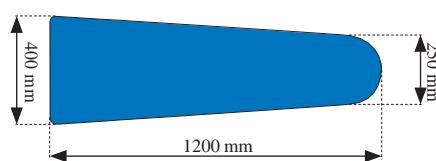

STANDARD

MAXI

	EOLO/AF	EOLO MAXI/AF
Napájecí napětí	1x230V/50 Hz nebo 4x400V/50 Hz	1x230V/50 Hz nebo 4x400V/50 Hz
Topné těleso žehličky	0,830 kW	0,830 kW
Topné těleso prkna	1 kW	1 kW
Motor odsávání	0,45 kW	0,45 kW
Pracovní plocha	1200 x 400 x 250 mm	1300 x 500 x 250 mm
Celkové rozměry	1480 x 480 x 930 mm	1580 x 580 x 2170 mm
Čistá hmotnost	66 kg	69 kg
Hrubá hmotnost	82 kg	91 kg
Rozměry balení	1520 x 580 x 1120 mm	1750 x 700 x 1120 mm