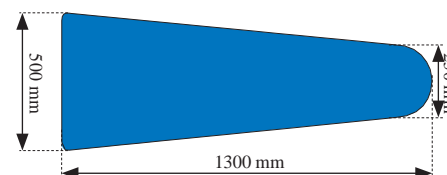

STANDARD

MAXI

	EOLO/AF	EOLO MAXI/AF
Napájecí napětí	1x230V/50 Hz nebo 4x400V/50 Hz	1x230V/50 Hz nebo 4x400V/50 Hz
Topné těleso žehličky	0,830 kW	0,830 kW
Topné těleso prkna	1 kW	1 kW
Motor odsávání	0,45 kW	0,45 kW
Pracovní plocha	1200 x 400 x 250 mm	1300 x 500 x 250 mm
Celkové rozměry	1480 x 480 x 930 mm	1580 x 580 x 2170 mm
Čistá hmotnost	66 kg	69 kg
Hrubá hmotnost	82 kg	91 kg
Rozměry balení	1520 x 580 x 1120 mm	1750 x 700 x 1120 mm